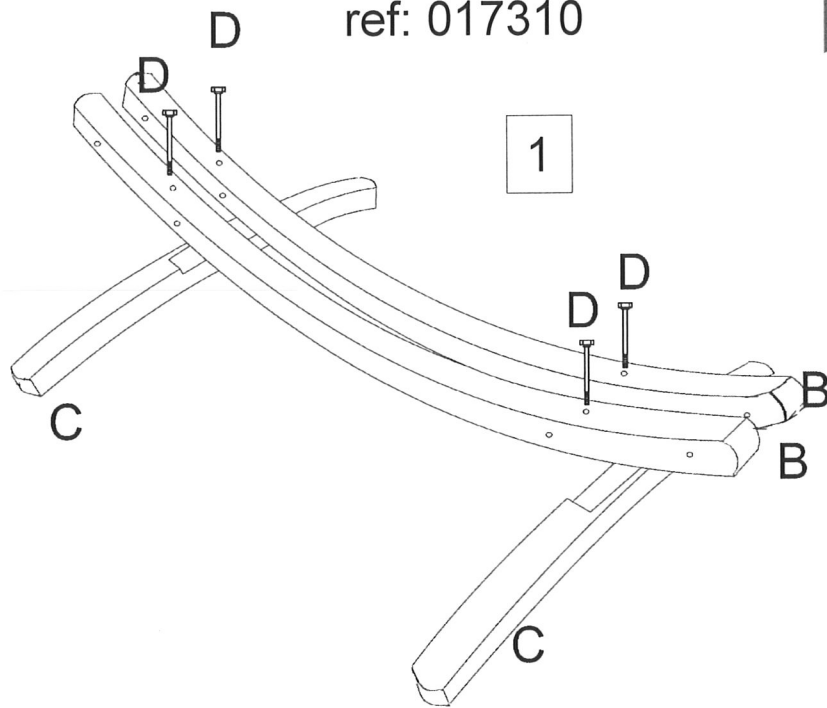

Support de hamac ARC 320

ref: 017310

Réglage de longueur
de la chaîne

IMPORTANT

Conditions d'entretien

Ce produit est en mélèze lamellé et collé. Il est vivement recommandé de ne pas exposer ce produit à des températures négatives.