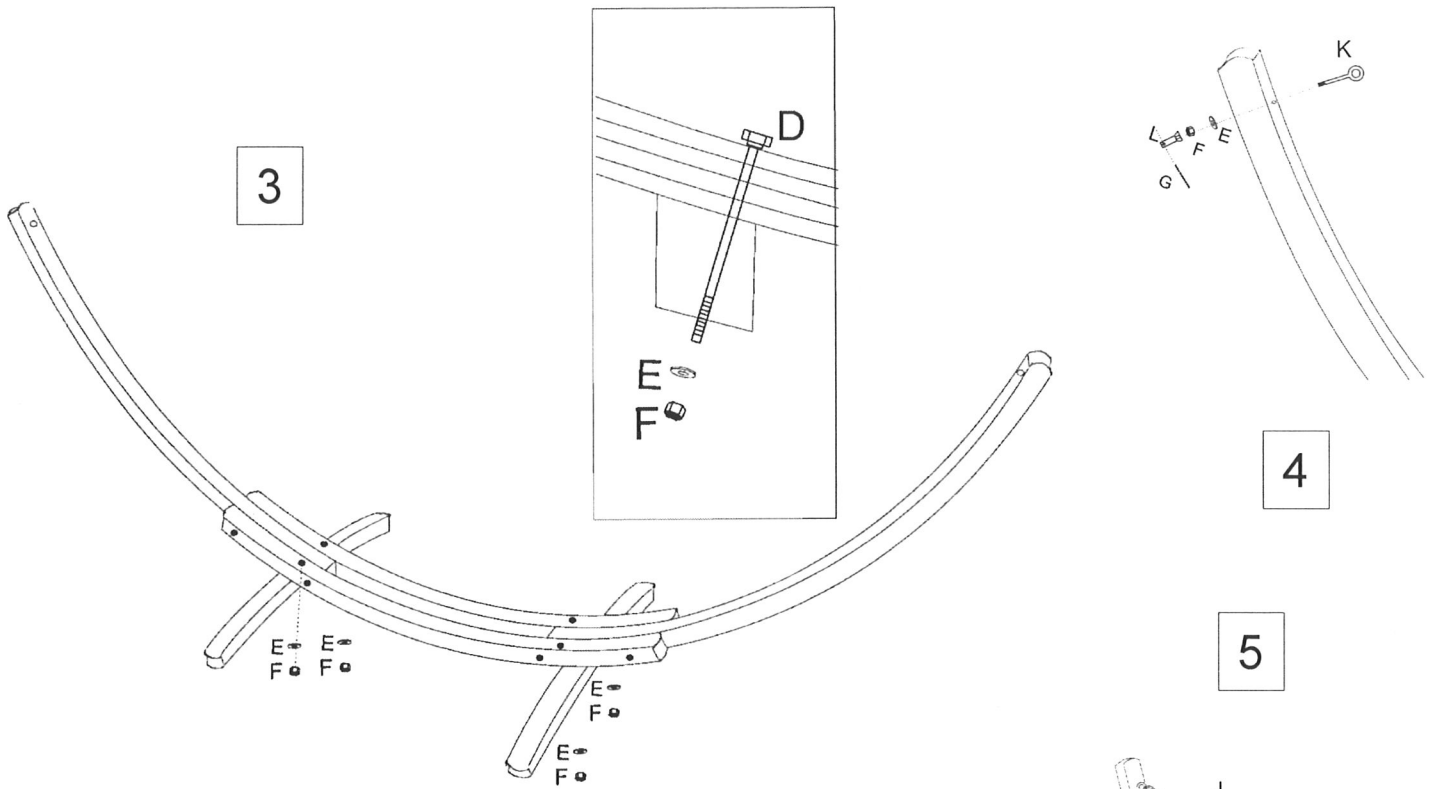

Support de hamac ARC 320

ref: 017310

Réglage de longueur
de la chaîne

IMPORTANT

Conditions d'entretien

Ce produit est en mélèze lamellé et collé. Il est vivement recommandé de ne pas exposer ce produit à des températures négatives.