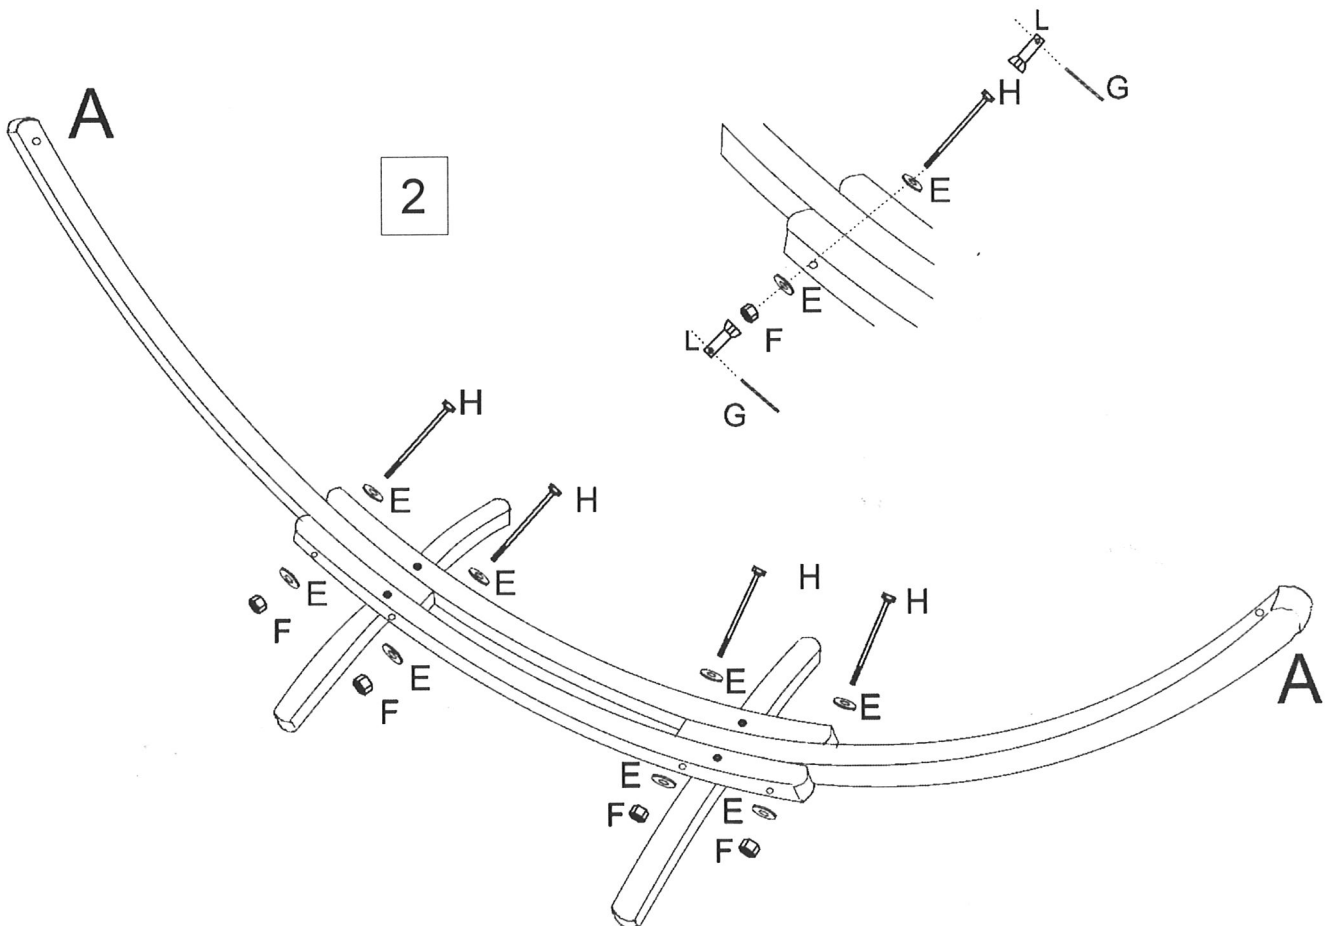

Support de hamac ARC 320

ref: 017310

Réglage de longueur
de la chaîne

IMPORTANT

Conditions d'entretien

Ce produit est en mélèze lamellé et collé. Il est vivement recommandé de ne pas exposer ce produit à des températures négatives.