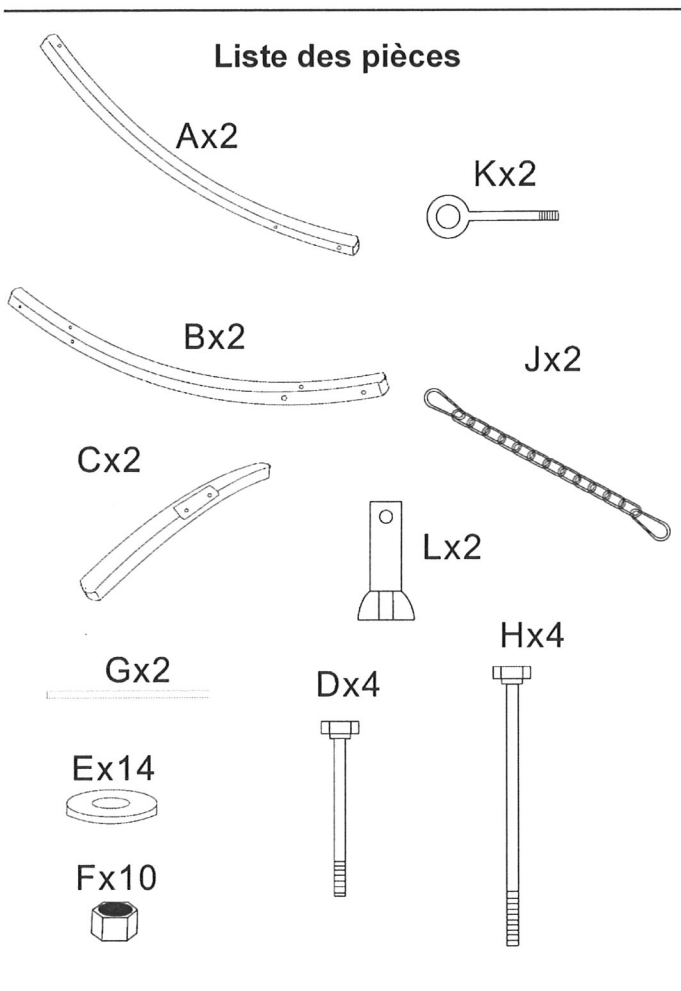

Support de hamac ARC 320

ref: 017310

Réglage de longueur
de la chaîne

IMPORTANT

Conditions d'entretien

Ce produit est en mélèze lamellé et collé. Il est vivement recommandé de ne pas exposer ce produit à des températures négatives.